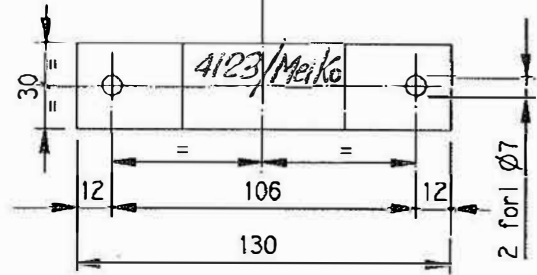

ELETTROPOMPA
ELECTRIC PUMP
ELEKTROPUMPE

3911.1423

FIR S.P.A. CASALMAGGIORE

ELETTROPOMPA MONOFASE

Tipo 3911

Data 05/98

HP 0.75

V 230

Cos ϕ 0.99

A 3.5

n 2800

C 10 μ F/450V

Hz 50 ISOL. CL. F PROT. IP 00

SERV. S1 PROTEZIONE TERMICA

VISTA FRONTALE