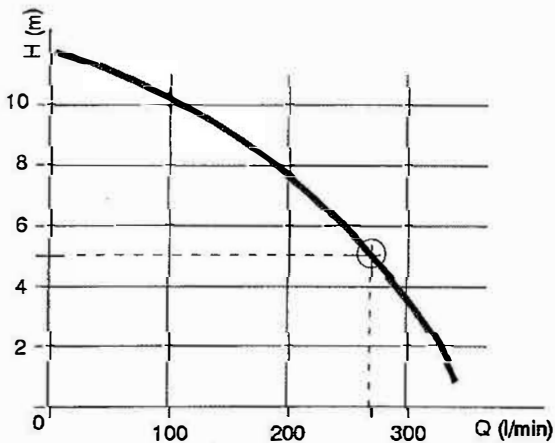

Cos ϕ 0.99

A 3.5

n 2800

C 10 μ F/450V

Hz 50 ISOL. CL. F PROT. IP 00

SERV. S1 PROTEZIONE TERMICA

VISTA FRONTALE