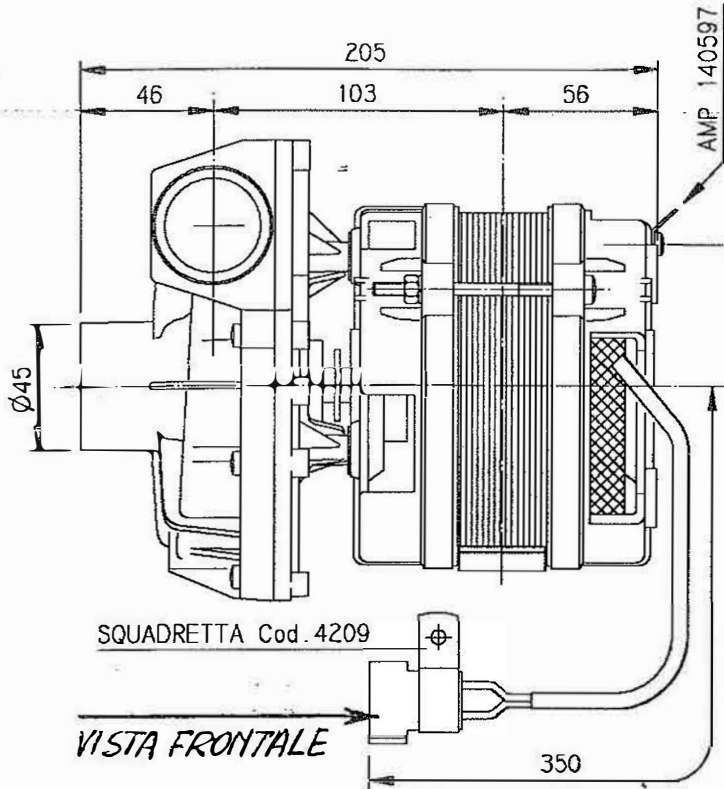

ELETTROPOMPA
ELECTRIC PUMP
ELEKTROPUMPE

3911.1423

FIR S.P.A. CASALMAGGIORE

ELETTROPOMPA MONOFASE

Tipo 3911

Data 05/98

HP 0.75

V 230

Cos ϕ 0.99

A 3.5

n 2800

C 10 μ F/450V

Hz 50 ISOL. CL. F PROT. IP 00

SERV. S1 PROTEZIONE TERMICA

VISTA FRONTALE