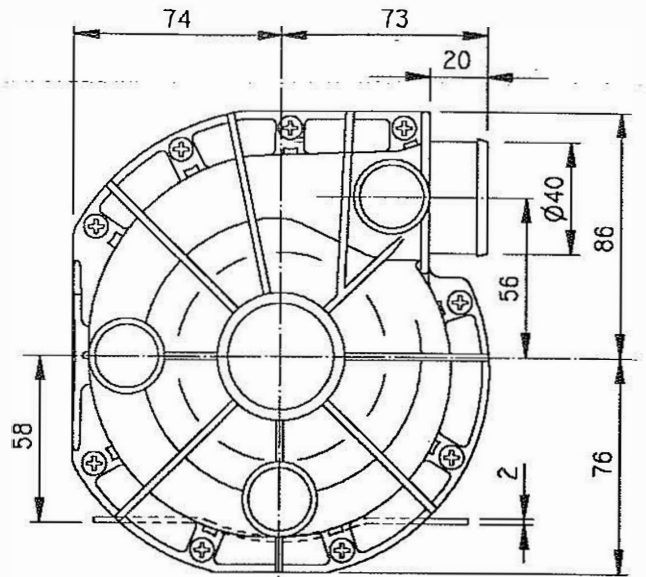

ELETTROPOMPA
ELECTRIC PUMP
ELEKTROPUMPE

3911.1423

FIR S.P.A. CASALMAGGIORE

ELETTROPOMPA MONOFASE

Tipo 3911

Data 05/98

HP 0.75

V 230

Cos ϕ 0.99

A 3.5

n 2800

C 10 μ F/450V

Hz 50 ISOL. CL. F PROT. IP 00

SERV. S1 PROTEZIONE TERMICA

VISTA FRONTALE